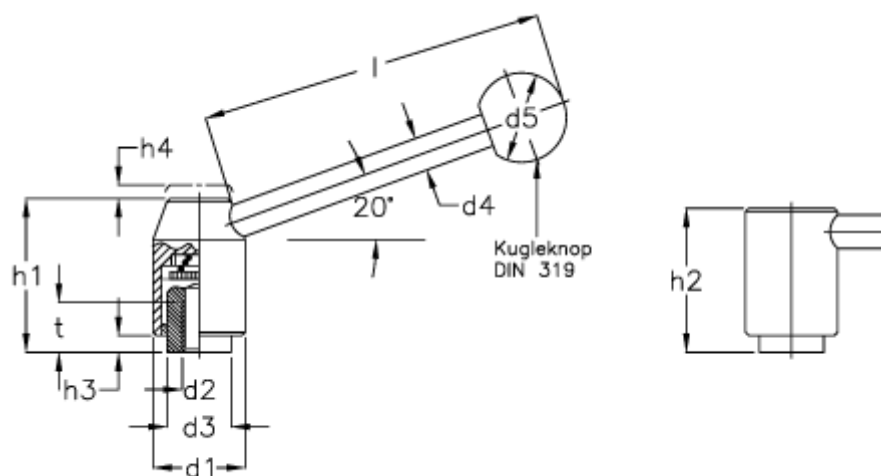

Varenummer: 20227422  
Beskrivelse: E+G Indstilleligt håndtag  
GN312-24-M8-D

## Mål

d1 = 24	h1 = 44.0
d2 = 3/8 x 16	h2 = 41.0
d2 = 5/16 x 18	h3 = 6.5
d2 = M 10	h4 = 3.5
d2 = M 8	l min = 96
d3 = 16.0	t = 14
d4 = 10	
d5 = 25	